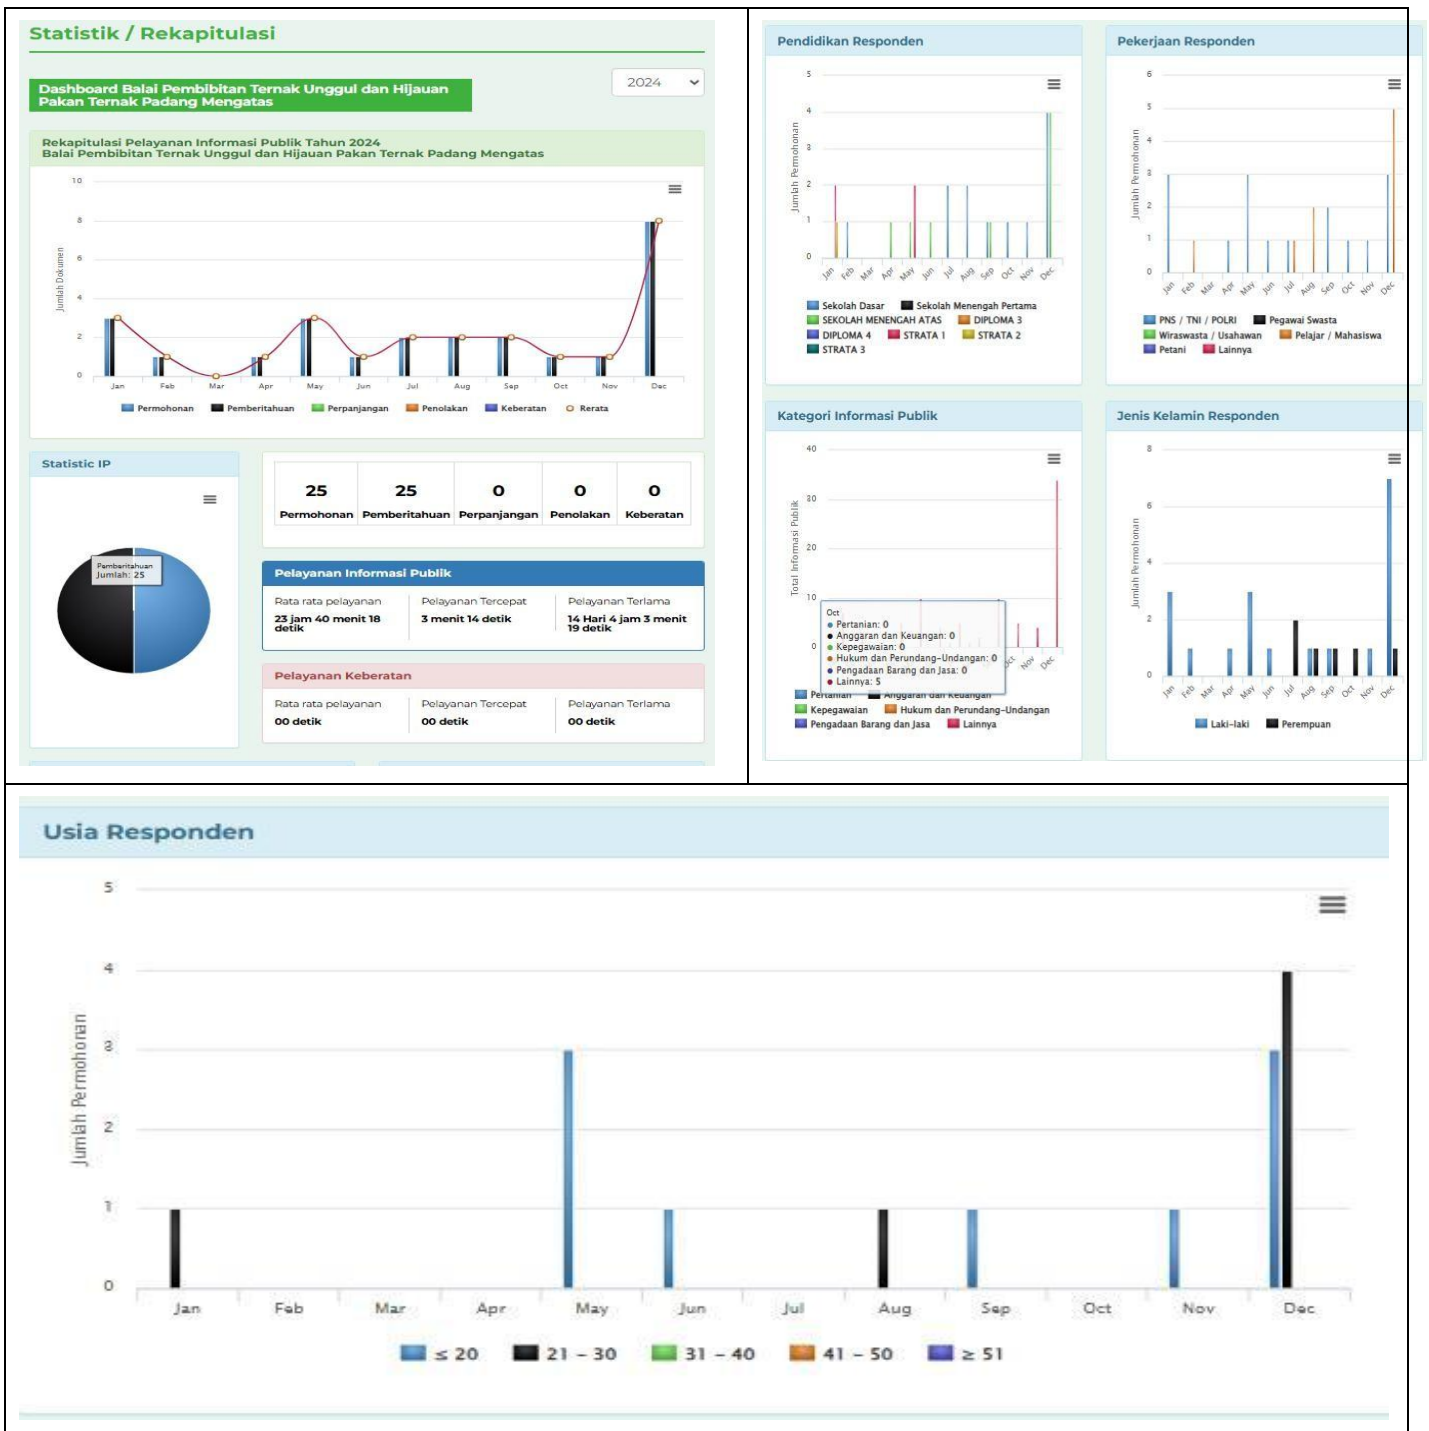

Lampiran

1. Permintaan Data Informasi Publik

Layanan ini merupakan sarana layanan online bagi pemohon informasi publik sebagai salah satu wujud pelaksanaan keterbukaan informasi publik di Balai Pembibitan Ternak Unggul dan Hijauan Pakan Ternak Padang Mengatas.

Tabel 6. Permohonan Informasi Publik